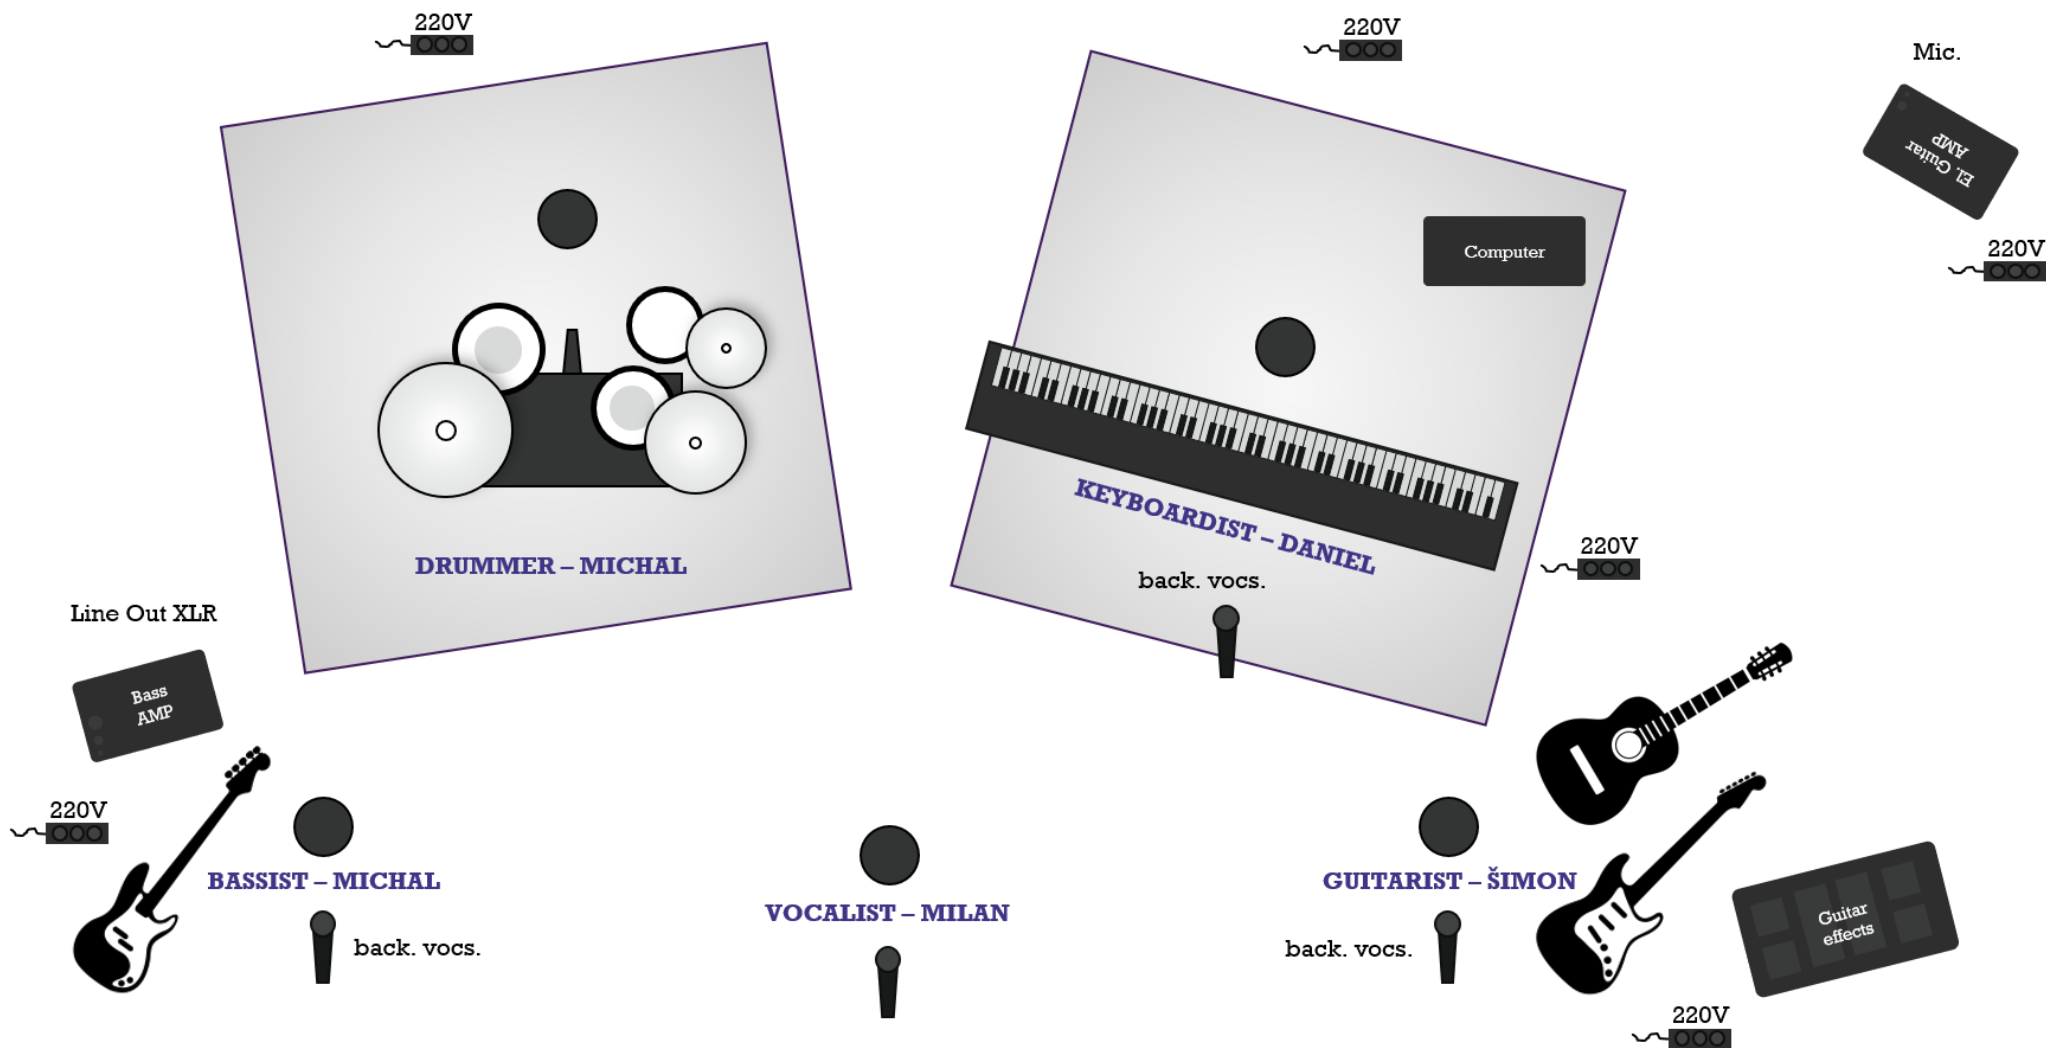

(poslední aktualizace: 1. 5. 2018)

Minimální velikost podia: 8×6 m + prakt'ák pod bicí 2×2 m a prakt'ák pod klávesy 2×2 m (viz technické požadavky).

Kontakt na našeho zvukaře: **Radek Fěneš**, tel.: 773 208 513