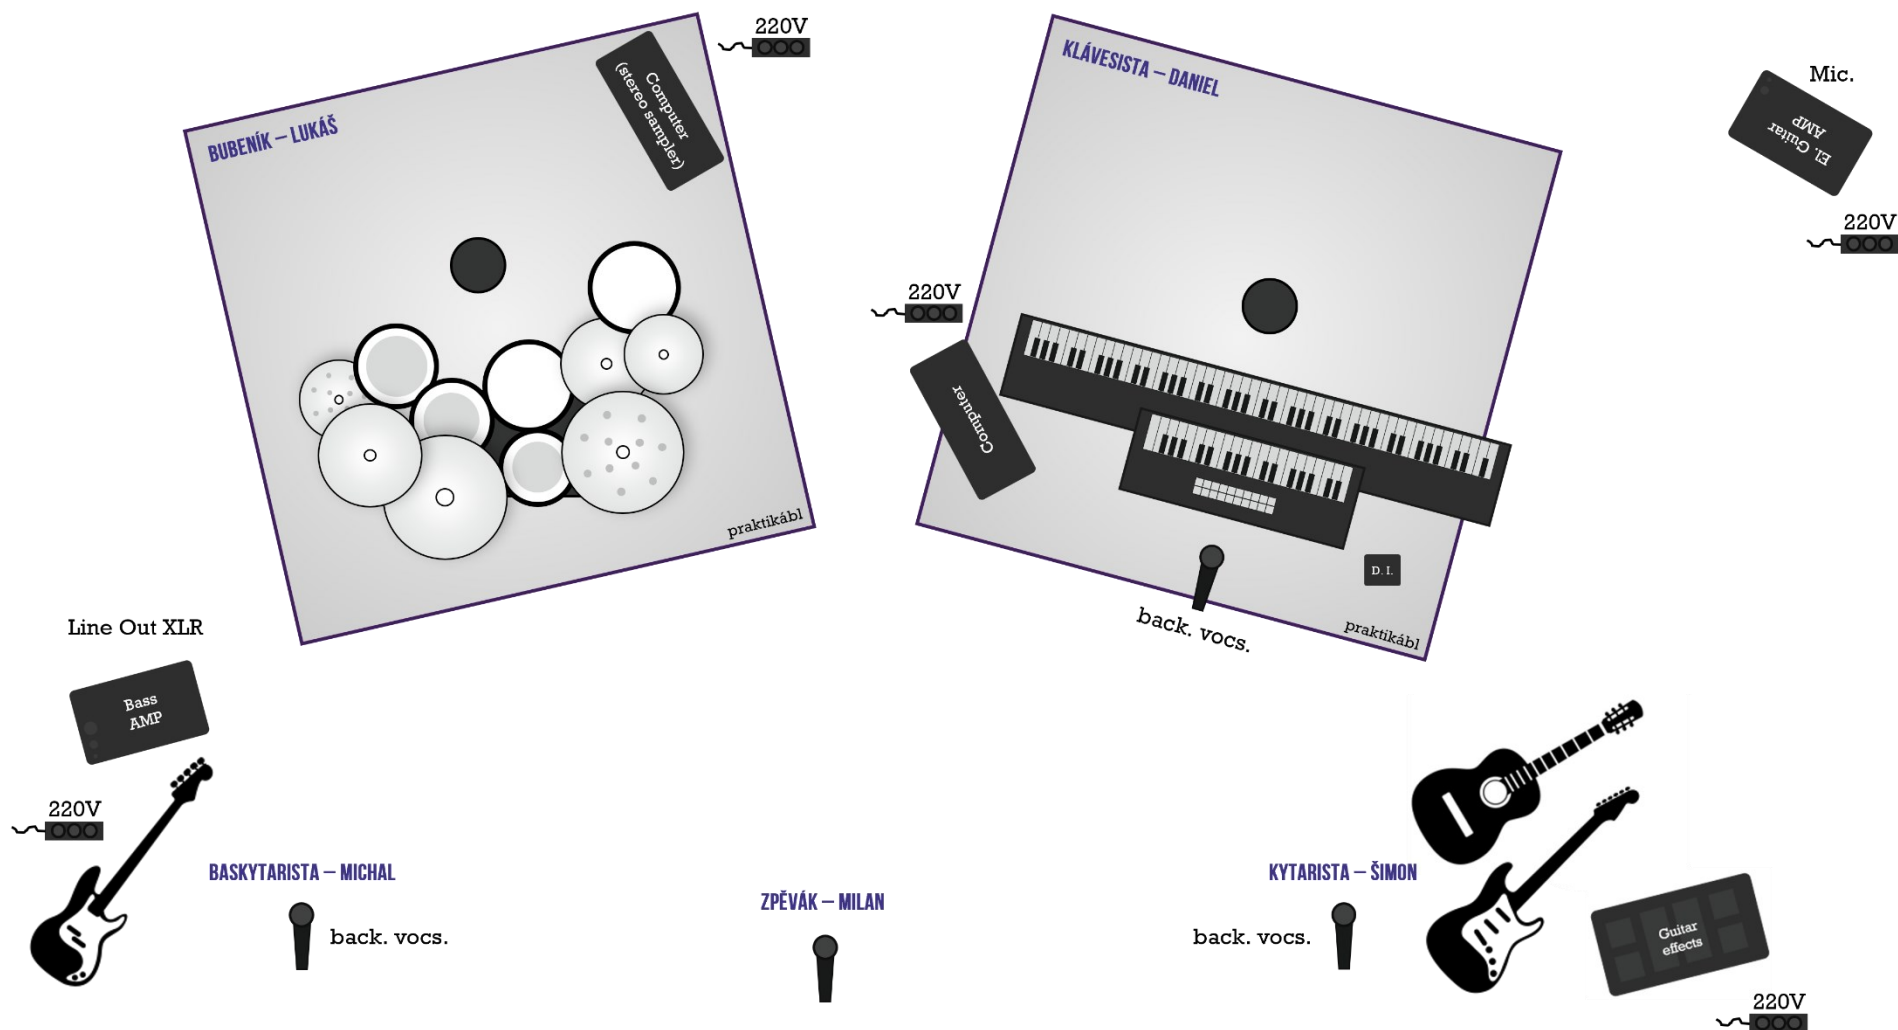

(poslední aktualizace: 27. 9. 2023)

Minimální velikost podia: 8×6 m + praktikábl pod bící 2×2 m a praktikábl pod klávesy 2×2 m (viz technické požadavky).

Kontakt na našeho zvukaře: **Radek Fěneš**, tel.: **773 208 513**