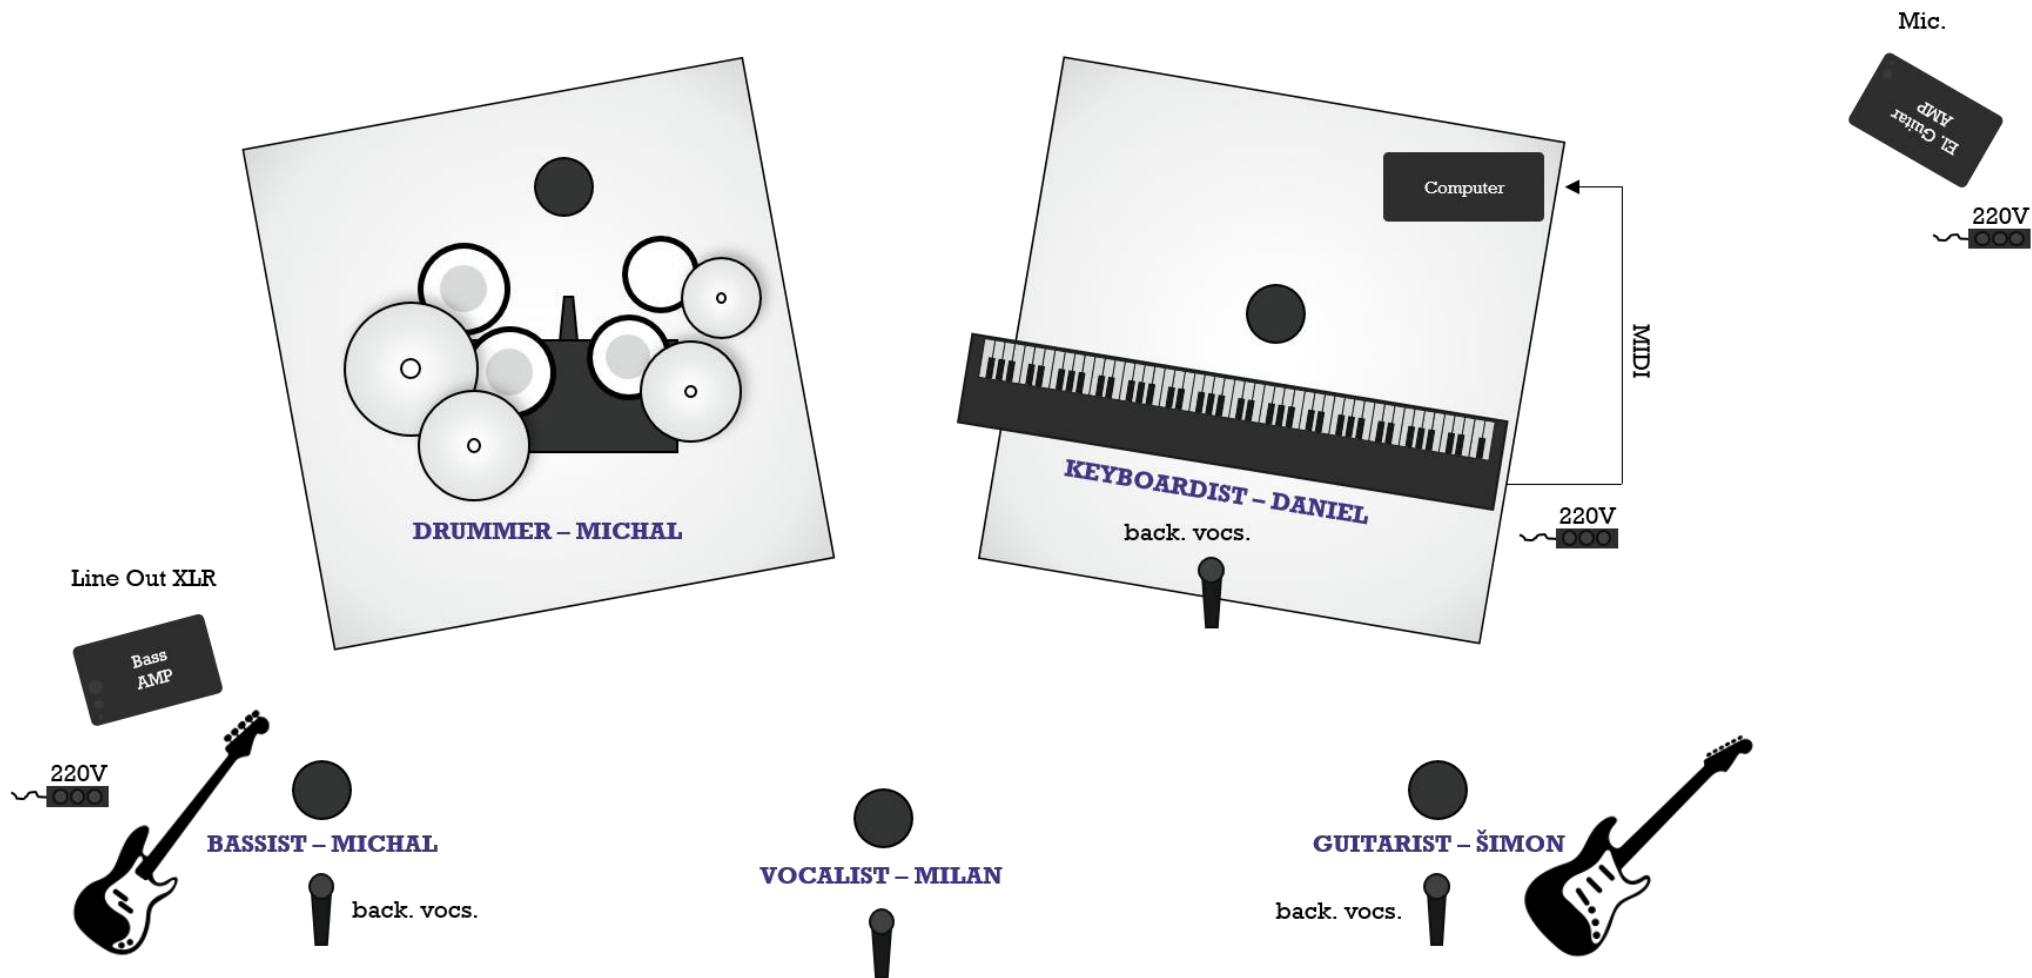

(poslední aktualizace: 19. 6. 2017)

Minimální velikost podia: 8×6 m + prakt'ák pod bicí 2×2 m a prakt'ák pod klávesy 2×2 m (viz technické požadavky).

Kontakt na našeho zvukaře: **Radek Fěneš**, tel.: 773 208 513